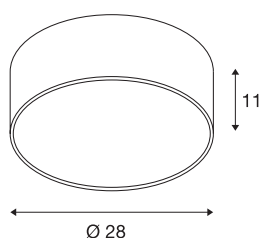

## MEDO 30

lampada a plafone, LED, 3000K, grigio argento, 1-10V

MEDO CL, di alta qualità, convince per la forma pulita e l'elegante gioco tra i materiali utilizzati: alluminio e plastica. Grazie al Premium LED integrato, genera una luce chiara e omogenea. Con l'uso del set di sospensione, la lampada a plafone può essere trasformata in sospensione, perfetta per gli ambienti con i soffitti alti. Il driver LED già incorporato consente l'allacciamento diretto alla corrente elettrica da 120V-240V.

## DATI TECNICI

Articolo	1000857
Codice IP	IP 20
Montaggio	Superficie
Dettagli di montaggio	Soffitto, Soffitto con accessori
Dimmerabile	Sì
Tecnologia del dimmering	1-10V
Tensione nominale primaria	220-240V ~50/60Hz
Corrente / tensione secondaria	350 mA
Classe isolamento	I
Wattaggio	15 W
Temperatura ambiente minima	-20 °C
Temperatura ambiente massima	40 °C
Livello di corrente di spunto	1.84 A
Durata della corrente di spunto	26.2 µs
Effetto stroboscopico (SVM)	0.05
Lumen	1000 lm
Temperatura colore	3000 Kelvin
Angolo di emissione	105 °
Colore	grigio
CRI	80
UGR ≤	25
Dati LXXBXX	L70B50

Durata	25000 h
Emissione	diretto
Risk Group	1
Altezza	11 cm
Diametro	28 cm
Peso netto	0.831 kg
Peso lordo	1.311 kg
BIG WHITE pagina	254