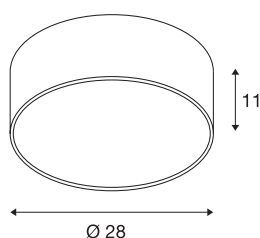

MEDO 30

lampada a plafone, LED, 3000K, grigio argento, 1-10V

MEDO CL, di alta qualità, convince per la forma pulita e l'elegante gioco tra i materiali utilizzati: alluminio e plastica. Grazie al Premium LED integrato, genera una luce chiara e omogenea. Con l'uso del set di sospensione, la lampada a plafone può essere trasformata in sospensione, perfetta per gli ambienti con i soffitti alti. Il driver LED già incorporato consente l'allacciamento diretto alla corrente elettrica da 120V-240V.

DATI TECNICI

Articolo	1000857
Codice IP	IP 20
Montaggio	Superficie
Dettagli di montaggio	Soffitto, Soffitto con accessori
Tensione nominale primaria	220-240V ~50/60Hz
Corrente / tensione secondaria	350 mA
Classe isolamento	I
Wattaggio	15 W
Temperatura ambiente minima	-20 °C
Temperatura ambiente massima	40 °C
Livello di corrente di spunto	1.84 A
Durata della corrente di spunto	26.2 µs
Effetto stroboscopico (SVM)	0.05
Lumen	1000 lm
Temperatura colore	3000 Kelvin
Angolo di emissione	105 °
Colore	grigio
CRI	80
UGR ≤	25
Dati LXXBXX	L70B50
Durata	25000 h
Emissione	diretto

Risk Group	1
Altezza	11 cm
Diametro	28 cm
Peso netto	0.831 kg
Peso lordo	1.311 kg