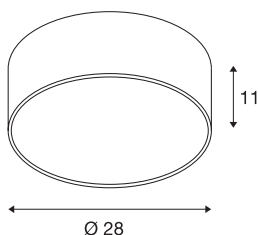

### TEKNISKE DATA

|                               |                          |
|-------------------------------|--------------------------|
| Art.nr.                       | 1000857                  |
| EL nummer                     | 3343043                  |
| IP-kode                       | IP 20                    |
| Montering                     | Utenpåliggende montering |
| Montering detaljer            | Tak, Tak med tilbehør    |
| Primær merkespenning          | 220-240V ~50/60Hz        |
| Sekundær strøm / spenning     | 350 mA                   |
| Kapslingsgrad                 | I                        |
| Systemeffekt                  | 15 W                     |
| Minimal omgivelsestemperatur  | -20 °C                   |
| Maksimal omgivelsestemperatur | 40 °C                    |
| Høy innkoblingsstrøm          | 1.84 A                   |
| Varighet innkoblingsstrøm     | 26.2 µs                  |
| Strobeffekt (SVM)             | 0.05                     |
| Lysytelse                     | 1000 lm                  |
| Lysfargetemperatur            | 3000 Kelvin              |
| Spredningsvinkel              | 105 °                    |
| Farge                         | grå                      |
| CRI                           | 80                       |
| UGR ≤                         | 25                       |
| LXXBXX-data                   | L70B50                   |
| Levetid                       | 25000 h                  |

|              |          |
|--------------|----------|
| Lysåpning    | direkte  |
| Risikogruppe | 1        |
| Høyde        | 11 cm    |
| Diameter     | 28 cm    |
| Nettvekt     | 0.831 kg |
| Bruttvekt    | 1.311 kg |