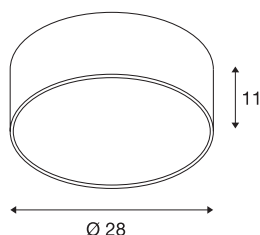

TECHNISCHE GEGEVENS

Art.nr.	1000857
IP-code	IP 20
Montage	opbouw
Montagebeschrijving	plafond,plafond met toebehoren
Primaire nominale spanning	220-240V ~50/60Hz
Secundaire stroom/spanning	350 mA
Beschermingsklasse	I
Wattage	15 W
minimale omgevingstemperatuur	-20 °C
maximale omgevingstemperatuur	40 °C
Niveau van inschakelstroom	1.84 A
Duur van inschakelstroom	26.2 µs
Stroboscopisch effect (SVM)	0.05
Lumen	1000 lm
Lichtkleurtemperatuur	3000 Kelvin
Stralingshoek	105 °
Kleur	grijs
CRI	80
UGR ≤	25
LXXBXX-gegevens	L70B50
Levensduur	25000 h
Lichtuitlaat	direct

Risk Group	1
Hoogte	11 cm
Diameter	28 cm
Nettogewicht	0.831 kg
Brutogewicht	1.311 kg