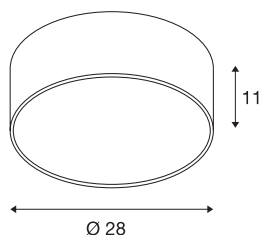

DADOS TÉCNICOS

Ref. n.º	1000857
IP Code	IP 20
Montagem	Montagem à superfície
Pormenores da montagem	Teto, Teto com acessórios
Regulável	Sim
Tecnologia de regulação	1-10V
Tensão nominal primária	220-240V ~50/60Hz
Corrente / Tensão secundária	350 mA
Classe de proteção	I
Potência	15 W
temperatura ambiente mínima	-20 °C
temperatura ambiente máxima	40 °C
Nível de corrente de irrupção	1.84 A
Duração da corrente de irrupção	26.2 µs
Efeito estroboscópico (SVM)	0.05
Lúmen	1000 lm
Temperatura de cor da luz	3000 Kelvin
Ângulo de feixe	105 °
Cor	cinzentocinzento
CRI	80
UGR ≤	25
Dados LXXBXX	L70B50

Vida útil	25000 h
Saída de luz	direto
Risk Group	1
Altura	11 cm
Diâmetro	28 cm
Peso líquido	0.831 kg
Peso bruto	1.311 kg
Página BIG WHITE	254