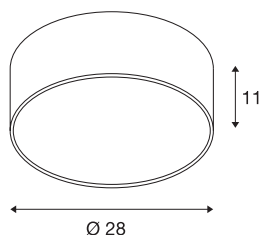

MEDO 30

потолочный светильник, светодиодный, 3000 К, серебристо-серый, 1-10 В

Высококачественный светильник MEDO CL отличается четкими линиями и элегантным сочетанием используемых материалов — алюминия и пластмассы. Встроенные светодиоды Premium обеспечивают яркое и однородное освещение. Благодаря использованию комплекта для подвешивания потолочный светильник может быть переделан в подвесной, поэтому он идеально подходит для помещений с высокими потолками. Светильник оснащен светодиодным драйвером, который обеспечивает возможность прямого подключения к сети напряжением 120V – 240V.

Технические характеристики

Тов. №	1000857
IP Code	IP 20
Сборка	Накладной
Детали сборки	Потолок, Потолок и аксессуары
Номинальное первичное напряжение	220-240V ~50/60Hz
Вторичный ток / напряжение	350 mA
Класс защиты	I
Мощность	15 W
Минимальная температура окружающей среды	-20 °C
Максимальная температура окружающей среды	40 °C
Уровень пускового тока	1.84 A
Продолжительность пускового тока	26.2 μs
Стробоскопический эффект (SVM)	0.05
Световой поток	1000 lm
Цветовая температура	3000 Kelvin
Половинный угол	105 °
Цвет	серый
CRI	80
UGR ≤	25
LXXBXX Данные	L70B50
Срок службы	25000 h

Световое отверстие	прямой
Risk Group	1
Высота	11 см
Диаметр	28 см
Вес нетто	0.831 kg
вес брутто	1.311 kg