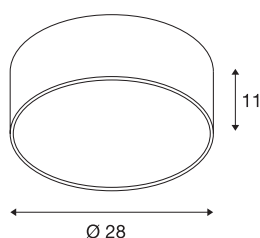

## MEDO 30

stropna svetilka, LED, 3000K, srebrno siva, 1-10V

Visokokakovostna MEDO CL vas bo navdušila s čisto obliko in elegantnim kontrastom aluminija in plastike, iz katerih je izdelana. Zahvaljujoč vključenim Premium LED prepičam svetla, homogena osvetlitev. Z uporabo kompleta za obešanje lahko to stropno svetilko spremenite v visečo svetilko in je tako izvrstno primerna za prostore z visokimi stropi. Že nameščeni LED gonilnik omogoča neposredno priključitev svetilke na omrežje z napetostjo 120V - 240V.

## TEHNIČNI PODATKI

Št. art.	1000857
IP koda	IP 20
Montaža	Nadgradnja
Podrobnosti montaže	Strop, Strop z dodatki
Primarna nazivna napetost	220-240V ~50/60Hz
Sekundarni tok / napetost	350 mA
Zaščitni razred	I
El. moč	15 W
minimalna temperatura okolja	-20 °C
maksimalna temperatura okolja	40 °C
Raven zagonskega toka	1.84 A
Trajanje zagonskega toka	26.2 μs
Stroboskopski učinek (SVM)	0.05
Lumini	1000 lm
Barvna temperatura	3000 Kelvin
Kot sevanja	105 °
Barva	siva
CRI	80
UGR ≤	25
LXXBXX podatki	L70B50
Življenjska doba	25000 h
Svetenje	neposredno

Risk Group	1
Višina	11 cm
Premer	28 cm
Neto teža	0.831 kg
Bruto teža	1.311 kg