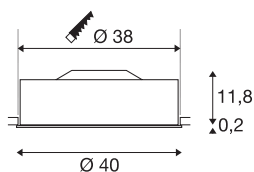

## MEDO 40

Luminaria empotrable, LED, 3000K, negro, 1-10V

La luminaria empotrable de techo de alta calidad MEDO 40 convence por un diseño claro y un elegante contraste de los materiales utilizados: aluminio y vidrio. La luminaria está disponible en los colores negro, blanco y gris plateado. Esta luminaria es dimerizable por medio de una interfaz de 1-10 V. La luz LED premium integrada proporciona un efecto lumínico agradable y el controlador LED incluido permite la conexión directa a una tensión eléctrica de 230 V.

### Datos técnicos

Art. N.º	1000860
Código IP	IP 20
Montaje	Empotrado
Detalles de montaje	Techo, Techo con accesorio
Dimerizable	Sí
Tecnología de regulación	1-10V
Voltaje nominal primario	120-240V ~50/60Hz
Corriente eléctrica / Tensión secundaria	700 mA
Clase de protección	I
Potencia	29 W
Flujo luminoso	2000 lm
Temperatura del color de la luz	3000 Kelvin
Semiángulo de dispersión	105 °
Color	negro
IRC	80
UGR ≤	25
Datos LXXBXX	L70B50
Vida útil	25000 h
Distribución de la intensidad luminosa	de rotación simétrica
Salida de la luz	Directa
Altura	12 cm
Diámetro	40 cm

<b>Peso neto</b>	2.499 kg
<b>Peso bruto</b>	3.371 kg
<b>Forma de la estructura</b>	ronda
<b>Profundidad del montaje</b>	15 cm
<b>Diámetro de montaje</b>	38 cm