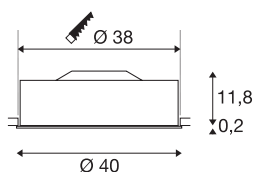

## MEDO 40

encastré de plafond intérieur, rond, sans collerette,  
noir, LED, 29W, 3000K, variable 1-10V

L'encastré de plafond MEDO 40 haut de gamme séduit par ses formes épurées et le contraste élégant formé par les matériaux utilisés, l'aluminium et le verre. Ce luminaire est disponible dans les coloris noir, blanc et gris argent. Luminaire variable via une interface 1-10V. La LED Premium intégrée offre un effet de lumière agréable et l'alimentation LED fournie permet le raccordement direct à la tension secteur 230V.

## INFORMATIONS TECHNIQUES

Réf.	1000860
Code IP	IP 20
Montage	Encastrément
Détails de montage	Plafond, Plafond avec accessoires
Tension nominale primaire	120-240V ~50/60Hz
Courant / tension secondaire	700 mA
Classe de protection	I
Puissance en watts	29 W
Lumen	2000 lm
Température de couleur	3000 Kelvin
Angle de rayonnement	105 °
Coloris	noir
IRC	80
UGR ≤	25
Données LXXBXX	L70B50
Durée de vie	25000 h
Répartition de l'intensité lumineuse	rotosymétrique
Sortie lumineuse	direct
Hauteur	12 cm
Diamètre	40 cm
Poids net	2.499 kg
Poids brut	3.371 kg

<b>Forme de découpe</b>	rond
<b>Profondeur d'encastrement</b>	15 cm
<b>Diamètre d'encastrement</b>	38 cm