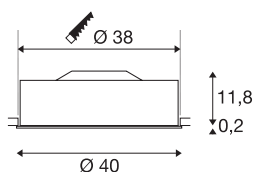

MEDO 40

encastré de plafond intérieur, rond, sans collerette, noir, LED, 29W, 3000K, variable 1-10V

L'encastré de plafond MEDO 40 haut de gamme séduit par ses formes épurées et le contraste élégant formé par les matériaux utilisés, l'aluminium et le verre. Ce luminaire est disponible dans les coloris noir, blanc et gris argent. Luminaire variable via une interface 1-10V. La LED Premium intégrée offre un effet de lumière agréable et l'alimentation LED fournie permet le raccordement direct à la tension secteur 230V.

INFORMATIONS TECHNIQUES

Réf.	1000860
Code IP	IP 20
Montage	Encastrément
Détails de montage	Plafond, Plafond avec accessoires
Tension nominale primaire	120-240V ~50/60Hz
Courant / tension secondaire	700 mA
Classe de protection	I
Puissance en watts	29 W
Lumen	2000 lm
Température de couleur	3000 Kelvin
Angle de rayonnement	105 °
Coloris	noir
IRC	80
UGR ≤	25
Données LXXBXX	L70B50
Durée de vie	25000 h
Répartition de l'intensité lumineuse	rotosymétrique
Sortie lumineuse	direct
Hauteur	12 cm
Diamètre	40 cm
Poids net	2.499 kg
Poids brut	3.371 kg

Forme de découpe	rond
Profondeur d'encastrement	15 cm
Diamètre d'encastrement	38 cm