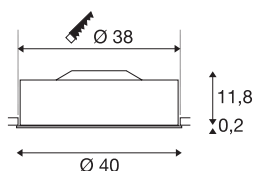

MEDO 40

inbouwarmatuur, LED, 3000K, zwart, 1-10V

Het hoogwaardige MEDO 40 inbouwarmatuur voor plafond overtuigt door duidelijke vormen en het elegante contrast van de gebruikte materialen aluminium en glas. Het armatuur is verkrijgbaar in de kleuren zwart, wit en zilvergrijs. Het armatuur is dimbaar via een 1-10 V interface. De geïntegreerde premium LED biedt een aangename lichtwerking, de LED driver maakt de rechtstreekse aansluiting op 230V netspanning mogelijk.

TECHNISCHE GEGEVENS

Art.nr.	1000860
IP-code	IP 20
Montage	inbouw
Montagebeschrijving	plafond,plafond met toebehoren
Primaire nominale spanning	120-240V ~50/60Hz
Secundaire stroom/spanning	700 mA
Beschermingsklasse	I
Wattage	29 W
Lumen	2000 lm
Lichtkleurtemperatuur	3000 Kelvin
Stralingshoek	105 °
Kleur	zwart
CRI	80
UGR ≤	25
LXXBXX-gegevens	L70B50
Levensduur	25000 h
Lichtsterkteverdeling	rotatiesymmetrisch
Lichtuitlaat	direct
Hoogte	12 cm
Diameter	40 cm
Nettogewicht	2.499 kg
Brutogewicht	3.371 kg

Uitsparingsvorm	rond
Inbouwdiepte	15 cm
Inbouwdiameter	38 cm