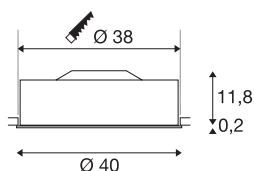

MEDO 40

luminária de embutir, LED, 3000K, preto, 1-10V

A luminária de embutir no teto MEDO 40 de alta qualidade persuade pela sua forma clara e o contraste elegante dos materiais utilizados em alumínio e vidro. A luminária está disponível nas cores preto, branco e cinzento prateado. A luz é regulável através de uma interface 1-10V. O Premium LED integrado oferece um efeito de iluminação agradável, a unidade de controlo LED permite a ligação direta a uma tensão de rede de 230V.

DADOS TÉCNICOS

Ref. n.º	1000860
IP Code	IP 20
Montagem	Montagem de embutir
Pormenores da montagem	Teto, Teto com acessórios
Regulável	Sim
Tecnologia de regulação	1-10V
Tensão nominal primária	120-240V ~50/60Hz
Corrente / Tensão secundária	700 mA
Classe de proteção	I
Potência	29 W
Lúmen	2000 lm
Temperatura de cor da luz	3000 Kelvin
Ângulo de feixe	105 °
Cor	preto
CRI	80
UGR ≤	25
Dados LXXBXX	L70B50
Vida útil	25000 h
Distribuição da intensidade luminosa	rotacionalmente simétrico
Saída de luz	direto
Altura	12 cm
Diâmetro	40 cm

Peso líquido	2.499 kg
Peso bruto	3.371 kg
Forma de recorte	redonda
Profundidade de montagem	15 cm
Diâmetro de montagem	38 cm