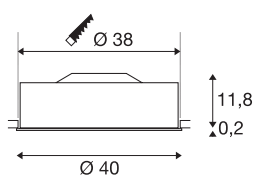

MEDO 40

встраиваемый светильник, светодиодный, 3000 К, черный, 1-10 В

Высококачественный встраиваемый в потолок светильник MEDO 40 отличается четкими линиями и элегантным контрастом между используемыми материалами — алюминием и стеклом. Светильник доступен в черном, белом и серебристо-сером цветах. Имеется регулировку яркости благодаря разьему 1-10 В. Встроенный светодиод Premium обеспечивает приятное освещение, а включенный в комплект светодиодный драйвер позволяет напрямую подключать светильник к сети напряжением 230 В.

Технические характеристики

Тов. №	1000860
IP Code	IP 20
Сборка	Встраиваемый
Детали сборки	Потолок, Потолок и аксессуары
Номинальное первичное напряжение	120-240V ~50/60Hz
Вторичный ток / напряжение	700 mA
Класс защиты	I
Мощность	29 W
Световой поток	2000 lm
Цветовая температура	3000 Kelvin
Половинный угол	105 °
Цвет	черный
CRI	80
UGR ≤	25
LXXBXX Данные	L70B50
Срок службы	25000 h
Распределение силы света	с симметрией относительно оси вращения
Световое отверстие	прямой
Высота	12 cm
Диаметр	40 cm
Вес нетто	2.499 kg
вес брутто	3.371 kg

Форма сечения	круглый
Установочная глубина	15 см
Установочный диаметр	38 см