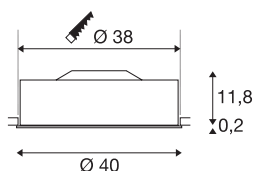

MEDO 40

vgradna svetilka, LED, 3000K, črna, 1-10V

Visokokakovostna MEDO 40 stropna vgradna svetilka vas bo navdušila s čisto obliko in elegantnim kontrastom aluminija in stekla, iz katerih je izdelana. Svetilka je na voljo v črni, beli in srebrno sivi barvi. Svetilko je mogoče zatemniti preko vmesnika 1-10V. Vgrajena Premium LED žarnica oddaja prijetno svetlobo, nameščeni LED gonilnik pa omogoča neposredno priključitev na omrežje z napetostjo 230 V.

TEHNIČNI PODATKI

Št. art.	1000860
IP koda	IP 20
Montaža	Vgradnja
Podrobnosti montaže	Strop, Strop z dodatki
Primarna nazivna napetost	120-240V ~50/60Hz
Sekundarni tok / napetost	700 mA
Zaščitni razred	I
El. moč	29 W
Lumini	2000 lm
Barvna temperatura	3000 Kelvin
Kot sevanja	105 °
Barva	črna
CRI	80
UGR ≤	25
LXXBXX podatki	L70B50
Življenjska doba	25000 h
Razporeditev svetilnosti	simetrično vrtenje
Svetenje	neposredno
Višina	12 cm
Premer	40 cm
Neto teža	2.499 kg
Bruto teža	3.371 kg

Oblika izreza	okrogla
Globina vgradnje	15 cm
Premer vgradnje	38 cm