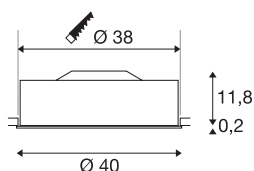

## MEDO 40

svítidlo k zabudování, LED, 3000K, bílé, 1-10V

Kvalitní stropní vestavné svítidlo MEDO 40 přesvědčí čistými tvary a elegantním kontrastem použitých materiálů hliníku a skla. Svítidlo je k dispozici v barvách černá, bílá a stříbrošedá. Svítidlo je stmívatelné pomocí rozhraní 1–10 V. Integrovaná prémiová LED nabízí příjemné světlo, obsažený ovladač LED umožňuje přímé připojení k síťovému napětí 230 V.

## TECHNICKÁ DATA

Č. výrobku	1000861
Kód IP	IP 20
Montáž	Montáž
Podrobnosti montáže	Strop, Strop s příslušenstvím
Primární jmenovité napětí	120-240V ~50/60Hz
Sekundární proud / napětí	700 mA
Třída ochrany	I
Příkon	29 W
Lumen	2000 lm
Teplota barvy světla	3000 Kelvin
Úhel záření	105 °
Barva	bílá
CRI	80
UGR ≤	25
Data LXXBXX	L70B50
Životnost	25000 h
Svítivost	rotačně symetrický
Výstup světla	přímé
Výška	12 cm
Průměr	40 cm
Hmotnost netto	2.479 kg
Celková hmotnost	3.438 kg

<b>Tvar výřezu</b>	kulaté
<b>Vestavná hloubka</b>	15 cm
<b>Vestavný průměr</b>	38 cm