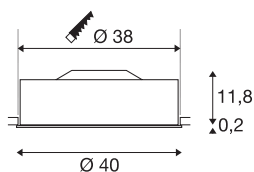

## MEDO 40

Luminaria empotrable, LED, 3000K, blanco, 1-10V

La luminaria empotrable de techo de alta calidad MEDO 40 convence por un diseño claro y un elegante contraste de los materiales utilizados: aluminio y vidrio. La luminaria está disponible en los colores negro, blanco y gris plateado. Esta luminaria es dimerizable por medio de una interfaz de 1-10 V. La luz LED premium integrada proporciona un efecto lumínico agradable y el controlador LED incluido permite la conexión directa a una tensión eléctrica de 230 V.

### Datos técnicos

Art. N.º	1000861
Código IP	IP 20
Montaje	Empotrado
Detalles de montaje	Techo, Techo con accesorio
Dimerizable	Sí
Tecnología de regulación	1-10V
Voltaje nominal primario	120-240V ~50/60Hz
Corriente eléctrica / Tensión secundaria	700 mA
Clase de protección	I
Potencia	29 W
Flujo luminoso	2000 lm
Temperatura del color de la luz	3000 Kelvin
Semiángulo de dispersión	105 °
Color	blanco
IRC	80
UGR ≤	25
Datos LXXBXX	L70B50
Vida útil	25000 h
Distribución de la intensidad luminosa	de rotación simétrica
Salida de la luz	Directa
Altura	12 cm
Diámetro	40 cm

<b>Peso neto</b>	2.479 kg
<b>Peso bruto</b>	3.438 kg
<b>Forma de la estructura</b>	ronda
<b>Profundidad del montaje</b>	15 cm
<b>Diámetro de montaje</b>	38 cm