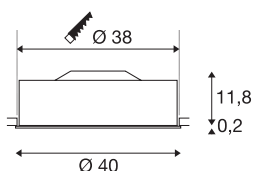

MEDO 40

innfelt lampe, LED, 3000 K, hvit, 1-10 V

Den eksklusive, innfelta takarmaturet MEDO 40 vekker begeistring med sitt tydelige formspråk og den elegante kontrasten mellom komponenter i aluminium og glass. armaturet fås i sort, hvitt og sølvgrått. armaturet kan dimmes via et 1-10 V grensesnitt. Den integrerte Premium LED-en avgir et behagelig lys. LED-Driveren gjør at armaturet kan kobles direkte til 230 V nettspenning.

TEKNISKE DATA

Art.nr.	1000861
IP-kode	IP 20
Montering	Innfelt montering
Montering detaljer	Tak, Tak med tilbehør
Primær merkespenning	120-240V ~50/60Hz
Sekundær strøm / spenning	700 mA
Kapslingsgrad	I
Systemeffekt	29 W
Lysytelse	2000 lm
Lysfargetemperatur	3000 Kelvin
Spredningsvinkel	105 °
Farge	hvit
CRI	80
UGR ≤	25
LXXBXX-data	L70B50
Levetid	25000 h
Lysstyrkefordeling	rotasjonssymmetrisk
Lysåpning	direkte
Høyde	12 cm
Diameter	40 cm
Nettvekt	2.479 kg
Bruttovekt	3.438 kg

Utsnittsforn	rund
Innfellingsdybde	15 cm
Innfellingsdiameter	38 cm