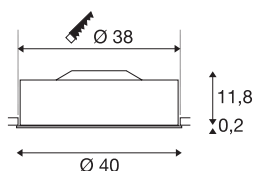

## MEDO 40

inbouwarmatuur, LED, 3000K, wit, 1-10V

Het hoogwaardige MEDO 40 inbouwarmatuur voor plafond overtuigt door duidelijke vormen en het elegante contrast van de gebruikte materialen aluminium en glas. Het armatuur is verkrijgbaar in de kleuren zwart, wit en zilvergrijs. Het armatuur is dimbaar via een 1-10 V interface. De geïntegreerde premium LED biedt een aangename lichtwerking, de LED driver maakt de rechtstreekse aansluiting op 230V netspanning mogelijk.

## TECHNISCHE GEGEVENS

Art.nr.	1000861
IP-code	IP 20
Montage	inbouw
Montagebeschrijving	plafond,plafond met toebehoren
Primaire nominale spanning	120-240V ~50/60Hz
Secundaire stroom/spanning	700 mA
Beschermingsklasse	I
Wattage	29 W
Lumen	2000 lm
Lichtkleurtemperatuur	3000 Kelvin
Stralingshoek	105 °
Kleur	wit
CRI	80
UGR ≤	25
LXXBXX-gegevens	L70B50
Levensduur	25000 h
Lichtsterkteverdeling	rotatiesymmetrisch
Lichtuitlaat	direct
Hoogte	12 cm
Diameter	40 cm
Nettogewicht	2.479 kg
Brutogewicht	3.438 kg

<b>Uitsparingsvorm</b>	rond
<b>Inbouwdiepte</b>	15 cm
<b>Inbouwdiameter</b>	38 cm