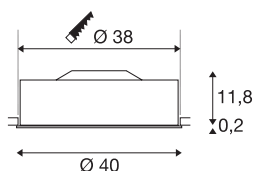

MEDO 40

inbouwarmatuur, led, 3000K, wit, 1-10V

De hoogwaardige MEDO 40 plafondinbouwarmatuur maakt indruk door een strakke vormgeving en een elegant contrast van de gebruikte materialen aluminium en glas. De armatuur is in de kleuren zwart, wit en zilvergrijs verkrijgbaar. Dimbaar is de armatuur via een 1-10 V interface. De geïntegreerde premium led biedt een aangenaam licht-effect en de meegeleverde led-driver maakt directe aansluiting op 230 V netspanning mogelijk.

TECHNISCHE SPECIFICATIES

Art.nr.	1000861
IP-code	IP 20
Montage	Inbouw
Montagebeschrijving	Plafond, Plafond met accessoires
Primaire nominale spanning	120-240V ~50/60Hz
Secundaire stroom / spanning	700 mA
Veiligheidsklasse	I
Wattage	29 W
Lumen	2000 lm
Lichtkleurtemperatuur	3000 Kelvin
Stralingshoek	105 °
Kleur	wit
CRI	80
UGR ≤	25
LXXBXX gegevens	L70B50
Levensduur	25000 h
Lichtsterkteverdeling	rotatiesymmetrisch
Lichtval	direct
Hoogte	12 cm
Diameter	40 cm
Nettogewicht	2.479 kg
Brutogewicht	3.438 kg

Vorm inbouwopening	rond
Inbouwdiepte	15 cm
Inbouwdiameter	38 cm