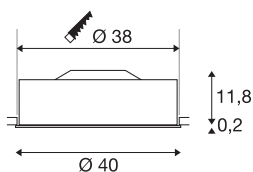

MEDO 40

lampa wpuszczana, LED, 3000K, kolor biały, 1-10V

MEDO 40 to wysokiej jakości lampa sufitowa wpuszczana, która charakteryzuje się prostymi kształtami i eleganckim kontrastowym połączeniem zastosowanych materiałów - aluminium i szkła. Lampa jest dostępna w kolorach czarnym, białym i srebrnoszarym. Lampę można ściemniać za pomocą złącza 1-10 V. Zintegrowana dioda Premium LED zapewnia przyjemny efekt świetlny, a wbudowany zasilacz LED umożliwia bezpośrednie podłączenie do napięcia sieciowego 230 V.

DANE TECHNICZNE

Nr artykułu	1000861
Kod IP	IP 20
Montaż	Wersja do wbudowania
Szczegóły dotyczące montażu	Wersja sufitowa, Wersja sufitowa z akcesoriami
Pierwotne napięcie znamionowe	120-240V ~50/60Hz
Prąd / napięcie wtórny	700 mA
Klasy ochrony	I
Wydajność	29 W
Strumień świetlny	2000 lm
Temperatura barwy światła	3000 Kelvin
Kąt połowiczny rozpraszania	105 °
Kolor	biały
CRI	80
UGR ≤	25
Dane LXXBXX	L70B50
Okres użytkowania	25000 h
Rozkład natężenia oświetlenia	Symetryczne obracanie
Emisja światła	bezpośrednie
Wysokość	12 cm
średnica	40 cm
Waga netto	2.479 kg
Waga brutto	3.438 kg

Forma do wycinania	Okrągły
Głębokość montażowa	15 cm
Średnica montażowa	38 cm