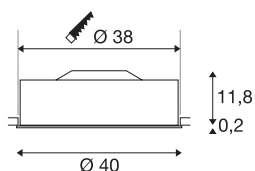

## MEDO 40

luminária de embutir, LED, 3000K, branco, 1-10V

A luminária de embutir no teto MEDO 40 de alta qualidade persuade pela sua forma clara e o contraste elegante dos materiais utilizados em alumínio e vidro. A luminária está disponível nas cores preto, branco e cinzento prateado. A luz é regulável através de uma interface 1-10V. O Premium LED integrado oferece um efeito de iluminação agradável, a unidade de controlo LED permite a ligação direta a uma tensão de rede de 230V.

## DADOS TÉCNICOS

Ref. n.º	1000861
IP Code	IP 20
Montagem	Montagem de embutir
Pormenores da montagem	Teto, Teto com acessórios
Regulável	Sim
Tecnologia de regulação	1-10V
Tensão nominal primária	120-240V ~50/60Hz
Corrente / Tensão secundária	700 mA
Classe de proteção	I
Potência	29 W
Lúmen	2000 lm
Temperatura de cor da luz	3000 Kelvin
Ângulo de feixe	105 °
Cor	branco
CRI	80
UGR ≤	25
Dados LXXBXX	L70B50
Vida útil	25000 h
Distribuição da intensidade luminosa	rotacionalmente simétrico
Saída de luz	direto
Altura	12 cm
Diâmetro	40 cm

<b>Peso líquido</b>	2.479 kg
<b>Peso bruto</b>	3.438 kg
<b>Forma de recorte</b>	redonda
<b>Profundidade de montagem</b>	15 cm
<b>Diâmetro de montagem</b>	38 cm