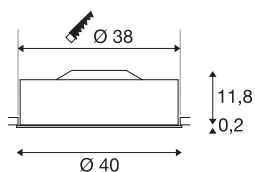

MEDO 40

встраиваемый светильник, светодиодный, 3000 К, белый, 1-10 В

Высококачественный встраиваемый в потолок светильник MEDO 40 отличается четкими линиями и элегантным контрастом между используемыми материалами — алюминием и стеклом. Светильник доступен в черном, белом и серебристо-сером цветах. Имеется регулировку яркости благодаря разьему 1-10 В. Встроенный светодиод Premium обеспечивает приятное освещение, а включенный в комплект светодиодный драйвер позволяет напрямую подключать светильник к сети напряжением 230 В.

Технические характеристики

Тов. №	1000861
IP Code	IP 20
Сборка	Встраиваемый
Детали сборки	Потолок, Потолок и аксессуары
Номинальное первичное напряжение	120-240V ~50/60Hz
Вторичный ток / напряжение	700 mA
Класс защиты	I
Мощность	29 W
Световой поток	2000 lm
Цветовая температура	3000 Kelvin
Половинный угол	105 °
Цвет	белый
CRI	80
UGR ≤	25
LXXBXX Данные	L70B50
Срок службы	25000 h
Распределение силы света	с симметрией относительно оси вращения
Световое отверстие	прямой
Высота	12 cm
Диаметр	40 cm
Вес нетто	2.479 kg
вес брутто	3.438 kg

Форма сечения	круглый
Установочная глубина	15 см
Установочный диаметр	38 см