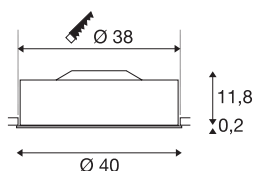

MEDO 40

vgradna svetilka, LED, 3000K, bela, 1-10V

Visokokakovostna MEDO 40 stropna vgradna svetilka vas bo navdušila s čisto obliko in elegantnim kontrastom aluminija in stekla, iz katerih je izdelana. Svetilka je na voljo v črni, beli in srebrno sivi barvi. Svetilko je mogoče zatemniti preko vmesnika 1-10V. Vgrajena Premium LED žarnica oddaja prijetno svetlobo, nameščeni LED gonilnik pa omogoča neposredno priključitev na omrežje z napetostjo 230 V.

TEHNIČNI PODATKI

Št. art.	1000861
IP koda	IP 20
Montaža	Vgradnja
Podrobnosti montaže	Strop, Strop z dodatki
Primarna nazivna napetost	120-240V ~50/60Hz
Sekundarni tok / napetost	700 mA
Zaščitni razred	I
El. moč	29 W
Lumini	2000 lm
Barvna temperatura	3000 Kelvin
Kot sevanja	105 °
Barva	bela
CRI	80
UGR ≤	25
LXXBXX podatki	L70B50
Življenjska doba	25000 h
Razporeditev svetilnosti	simetrično vrtenje
Svetenje	neposredno
Višina	12 cm
Premer	40 cm
Neto teža	2.479 kg
Bruto teža	3.438 kg

Oblika izreza	okrogla
Globina vgradnje	15 cm
Premer vgradnje	38 cm