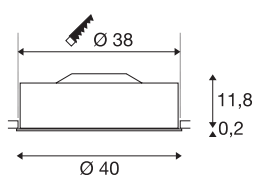

## MEDO 40

Luminaria empotrable, LED, 3000K, gris plateado, 1-10V

La luminaria empotrable de techo de alta calidad MEDO 40 convence por un diseño claro y un elegante contraste de los materiales utilizados: aluminio y vidrio. La luminaria está disponible en los colores negro, blanco y gris plateado. Esta luminaria es dimerizable por medio de una interfaz de 1-10 V. La luz LED premium integrada proporciona un efecto lumínico agradable y el controlador LED incluido permite la conexión directa a una tensión eléctrica de 230 V.

## Datos técnicos

Art. N.º	1000862
Código IP	IP 20
Montaje	Empotrado
Detalles de montaje	Techo, Techo con accesorio
Dimerizable	Sí
Tecnología de regulación	1-10V
Voltaje nominal primario	120-240V ~50/60Hz
Corriente eléctrica / Tensión secundaria	700 mA
Clase de protección	I
Potencia	29 W
Flujo luminoso	2000 lm
Temperatura del color de la luz	3000 Kelvin
Semiángulo de dispersión	105 °
Color	gris
IRC	80
UGR ≤	25
Datos LXXBXX	L70B50
Vida útil	25000 h
Distribución de la intensidad luminosa	de rotación simétrica
Salida de la luz	Directa
Altura	12 cm
Diámetro	40 cm

<b>Peso neto</b>	2.38 kg
<b>Peso bruto</b>	3.29 kg
<b>Forma de la estructura</b>	ronda
<b>Profundidad del montaje</b>	15 cm
<b>Diámetro de montaje</b>	38 cm