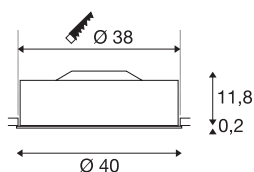

## MEDO 40

encastré de plafond intérieur, rond, sans collerette,  
gris, LED, 29W, 3000K, variable 1-10V

L'encastré de plafond MEDO 40 haut de gamme séduit par ses formes épurées et le contraste élégant formé par les matériaux utilisés, l'aluminium et le verre. Ce luminaire est disponible dans les coloris noir, blanc et gris argent. Luminaire variable via une interface 1-10V. La LED Premium intégrée offre un effet de lumière agréable et l'alimentation LED fournie permet le raccordement direct à la tension secteur 230V.

## INFORMATIONS TECHNIQUES

Réf.	1000862
Code IP	IP 20
Montage	Encastrément
Détails de montage	Plafond, Plafond avec accessoires
Tension nominale primaire	120-240V ~50/60Hz
Courant / tension secondaire	700 mA
Classe de protection	I
Puissance en watts	29 W
Lumen	2000 lm
Température de couleur	3000 Kelvin
Angle de rayonnement	105 °
Coloris	gris
IRC	80
UGR ≤	25
Données LXXBXX	L70B50
Durée de vie	25000 h
Répartition de l'intensité lumineuse	rotosymétrique
Sortie lumineuse	direct
Hauteur	12 cm
Diamètre	40 cm
Poids net	2.38 kg
Poids brut	3.29 kg

<b>Forme de découpe</b>	rond
<b>Profondeur d'encastrement</b>	15 cm
<b>Diamètre d'encastrement</b>	38 cm