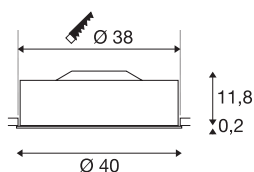

## MEDO 40

encastré de plafond intérieur, rond, sans collerette, gris, LED, 29W, 3000K, variable 1-10V

L'encastré de plafond MEDO 40 haut de gamme séduit par ses formes épurées et le contraste élégant formé par les matériaux utilisés, l'aluminium et le verre. Ce luminaire est disponible dans les coloris noir, blanc et gris argent. Luminaire variable via une interface 1-10V. La LED Premium intégrée offre un effet de lumière agréable et l'alimentation LED fournie permet le raccordement direct à la tension secteur 230V.

## INFORMATIONS TECHNIQUES

Réf.	1000862
Code IP	IP 20
Montage	Encastrément
Détails de montage	Plafond, Plafond avec accessoires
Tension nominale primaire	120-240V ~50/60Hz
Courant / tension secondaire	700 mA
Classe de protection	I
Puissance en watts	29 W
Lumen	2000 lm
Température de couleur	3000 Kelvin
Angle de rayonnement	105 °
Coloris	gris
IRC	80
UGR ≤	25
Données LXXBXX	L70B50
Durée de vie	25000 h
Répartition de l'intensité lumineuse	rotosymétrique
Sortie lumineuse	direct
Hauteur	12 cm
Diamètre	40 cm
Poids net	2.38 kg
Poids brut	3.29 kg

<b>Forme de découpe</b>	rond
<b>Profondeur d'encastrement</b>	15 cm
<b>Diamètre d'encastrement</b>	38 cm