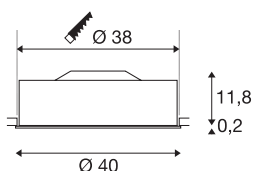

## MEDO 40

innfelt lampe, LED, 3000 K, sølvgrå, 1-10V

Den eksklusive, innfelte takarmaturet MEDO 40 vekker begeistring med sitt tydelige formspråk og den elegante kontrasten mellom komponenter i aluminium og glass. armaturet fås i sort, hvitt og sølvgrått. armaturet kan dimmes via et 1-10 V grensesnitt. Den integrerte Premium LED-en avgir et behagelig lys. LED-Driveren gjør at armaturet kan kobles direkte til 230 V nettspenning.

### TEKNISKE DATA

Art.nr.	1000862
IP-kode	IP 20
Montering	Innfelt montering
Montering detaljer	Tak, Tak med tilbehør
Primær merkespenning	120-240V ~50/60Hz
Sekundær strøm / spenning	700 mA
Kapslingsgrad	I
Systemeffekt	29 W
Lysytelse	2000 lm
Lysfargetemperatur	3000 Kelvin
Spredningsvinkel	105 °
Farge	grå
CRI	80
UGR ≤	25
LXXBXX-data	L70B50
Levetid	25000 h
Lysstyrkefordeling	rotasjonssymmetrisk
Lysåpning	direkte
Høyde	12 cm
Diameter	40 cm
Nettvekt	2.38 kg
Bruttovekt	3.29 kg

<b>Utsnittsforn</b>	rund
<b>Innfellingsdybde</b>	15 cm
<b>Innfellingsdiameter</b>	38 cm