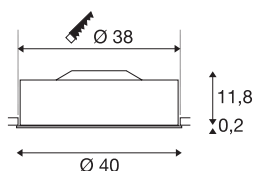

MEDO 40

inbouwarmatuur, LED, 3000K, zilvergrijs, 1-10V

Het hoogwaardige MEDO 40 inbouwarmatuur voor plafond overtuigt door duidelijke vormen en het elegante contrast van de gebruikte materialen aluminium en glas. Het armatuur is verkrijgbaar in de kleuren zwart, wit en zilvergrijs. Het armatuur is dimbaar via een 1-10 V interface. De geïntegreerde premium LED biedt een aangename lichtwerking, de LED driver maakt de rechtstreekse aansluiting op 230V netspanning mogelijk.

TECHNISCHE GEGEVENS

Art.nr.	1000862
IP-code	IP 20
Montage	inbouw
Montagebeschrijving	plafond,plafond met toebehoren
Primaire nominale spanning	120-240V ~50/60Hz
Secundaire stroom/spanning	700 mA
Beschermingsklasse	I
Wattage	29 W
Lumen	2000 lm
Lichtkleurtemperatuur	3000 Kelvin
Stralingshoek	105 °
Kleur	grijs
CRI	80
UGR ≤	25
LXXBXX-gegevens	L70B50
Levensduur	25000 h
Lichtsterkteverdeling	rotatiesymmetrisch
Lichtuitlaat	direct
Hoogte	12 cm
Diameter	40 cm
Nettogewicht	2.38 kg
Brutogewicht	3.29 kg

Uitsparingsvorm	rond
Inbouwdiepte	15 cm
Inbouwdiameter	38 cm