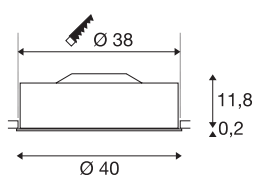

MEDO 40

lampa wpuszczana, LED, 3000K, kolor srebrnoszary, 1-10V

MEDO 40 to wysokiej jakości lampa sufitowa wpuszczana, która charakteryzuje się prostymi kształtami i eleganckim kontrastowym połączeniem zastosowanych materiałów - aluminium i szkła. Lampa jest dostępna w kolorach czarnym, białym i srebrnoszarym. Lampę można ściemniać za pomocą złącza 1-10 V. Zintegrowana dioda Premium LED zapewnia przyjemny efekt świetlny, a wbudowany zasilacz LED umożliwia bezpośrednie podłączenie do napięcia sieciowego 230 V.

DANE TECHNICZNE

Nr artykułu	1000862
Kod IP	IP 20
Montaż	Wersja do wbudowania
Szczegóły dotyczące montażu	Wersja sufitowa, Wersja sufitowa z akcesoriami
Pierwotne napięcie znamionowe	120-240V ~50/60Hz
Prąd / napięcie wtórny	700 mA
Klasy ochrony	I
Wydajność	29 W
Strumień świetlny	2000 lm
Temperatura barwy światła	3000 Kelvin
Kąt połowiczny rozpraszania	105 °
Kolor	szary
CRI	80
UGR ≤	25
Dane LXXBXX	L70B50
Okres użytkowania	25000 h
Rozkład natężenia oświetlenia	Symetryczne obracanie
Emisja światła	bezpośrednie
Wysokość	12 cm
średnica	40 cm
Waga netto	2.38 kg
Waga brutto	3.29 kg

Forma do wycinania	Okrągły
Głębokość montażowa	15 cm
Średnica montażowa	38 cm