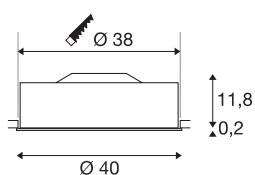

## MEDO 40

**встраиваемый светильник, светодиодный, 3000 К, серебристо-серый, 1-10 В**

Высококачественный встраиваемый в потолок светильник MEDO 40 отличается четкими линиями и элегантным контрастом между используемыми материалами — алюминием и стеклом. Светильник доступен в черном, белом и серебристо-сером цветах. Имеется регулировку яркости благодаря разьему 1-10 В. Встроенный светодиод Premium обеспечивает приятное освещение, а включенный в комплект светодиодный драйвер позволяет напрямую подключать светильник к сети напряжением 230 В.

## Технические характеристики

Тов. №	1000862
IP Code	IP 20
Сборка	Встраиваемый
Детали сборки	Потолок, Потолок и аксессуары
Номинальное первичное напряжение	120-240V ~50/60Hz
Вторичный ток / напряжение	700 mA
Класс защиты	I
Мощность	29 W
Световой поток	2000 lm
Цветовая температура	3000 Kelvin
Половинный угол	105 °
Цвет	серый
CRI	80
UGR ≤	25
LXXBXX Данные	L70B50
Срок службы	25000 h
Распределение силы света	с симметрией относительно оси вращения
Световое отверстие	прямой
Высота	12 cm
Диаметр	40 cm
Вес нетто	2.38 kg
вес брутто	3.29 kg

<b>Форма сечения</b>	круглый
<b>Установочная глубина</b>	15 см
<b>Установочный диаметр</b>	38 см