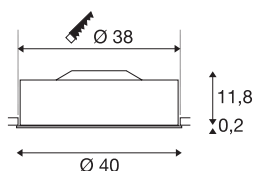

MEDO 40

vgradna svetilka, LED, 3000K, srebrno siva, 1-10V

Visokokakovostna MEDO 40 stropna vgradna svetilka vas bo navdušila s čisto obliko in elegantnim kontrastom aluminija in stekla, iz katerih je izdelana. Svetilka je na voljo v črni, beli in srebrno sivi barvi. Svetilko je mogoče zatemniti preko vmesnika 1-10V. Vgrajena Premium LED žarnica oddaja prijetno svetlobo, nameščeni LED gonilnik pa omogoča neposredno priključitev na omrežje z napetostjo 230 V.

TEHNIČNI PODATKI

Št. art.	1000862
IP koda	IP 20
Montaža	Vgradnja
Podrobnosti montaže	Strop, Strop z dodatki
Primarna nazivna napetost	120-240V ~50/60Hz
Sekundarni tok / napetost	700 mA
Zaščitni razred	I
El. moč	29 W
Lumini	2000 lm
Barvna temperatura	3000 Kelvin
Kot sevanja	105 °
Barva	siva
CRI	80
UGR ≤	25
LXXBXX podatki	L70B50
Življenjska doba	25000 h
Razporeditev svetilnosti	simetrično vrtenje
Svetenje	neposredno
Višina	12 cm
Premer	40 cm
Neto teža	2.38 kg
Bruto teža	3.29 kg

Oblika izreza	okrogla
Globina vgradnje	15 cm
Premer vgradnje	38 cm