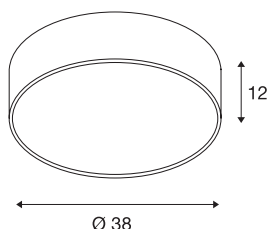

## MEDO 40

stropní svítidlo, LED, 3000K, černé, 1-10V

Kvalitní MEDO CL přesvědčí čistými tvary a elegantní souhrou použitých materiálů hliníku a plastu. Díky integrované prémiové LED vytváří jasné a homogenní osvětlení. Použitím závěsné sady může být stropní svítidlo přeměněno na závěsné svítidlo, a tím se také perfektně hodí pro prostory s vysokými stropy. Vestavěný ovladač LED umožňuje přímé připojení k síťovému napětí 120V – 240V.

## TECHNICKÁ DATA

Č. výrobku	1000864
Kód IP	IP 20
Montáž	Nástavba
Podrobnosti montáže	Strop, Strop s příslušenstvím
Primární jmenovité napětí	220-240V ~50/60Hz
Sekundární proud / napětí	700 mA
Třída ochrany	I
Příkon	28 W
Minimální teplota prostředí	-20 °C
Maximální teplota prostředí	40 °C
Jmenovitý pohotovostní výkon	0.5 W
Úroveň rozběhového proudu	6 A
Doba trvání rozběhového proudu	30 μs
Stroboskopický efekt (SVM)	0.07
Lumen	2450 lm
Teplota barvy světla	3000 Kelvin
Úhel záření	105 °
Barva	černá
CRI	80
UGR ≤	25
Data LXXBXX	L70B50
Životnost	30000 h

Výstup světla	přímé
Risk Group	1
Výška	12 cm
Průměr	38 cm
Hmotnost netto	1.345 kg
Celková hmotnost	2.234 kg