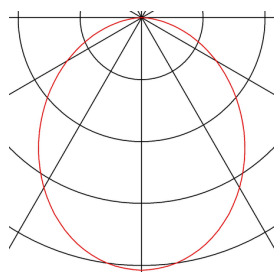

MEDO 40

Luminaria de techo, LED, 3000K, negro, 1-10V

La luminaria MEDO de excelente calidad convence por su diseño transparente y el elegante contraste de los materiales utilizados, el aluminio y el plástico. Gracias a la LED Premium incorporada, se logra una iluminación clara y homogénea. La utilización del kit de suspensión permite convertir esta lámpara de techo en una luminaria de suspensión, especialmente idónea también para espacios con techos altos. El driver LED incorporado permite una conexión directa a la tensión de red de 120V – 240V.

Datos técnicos

| | |
|--|----------------------------|
| Art. N.º | 1000864 |
| Código IP | IP 20 |
| Montaje | Superficie |
| Detalles de montaje | Techo, Techo con accesorio |
| Dimerizable | Sí |
| Tecnología de regulación | 1-10V |
| Voltaje nominal primario | 220-240V ~50/60Hz |
| Corriente eléctrica / Tensión secundaria | 700 mA |
| Clase de protección | I |
| Potencia | 28 W |
| Temperatura ambiente mínima | -20 °C |
| Temperatura ambiente máxima | 40 °C |
| Potencia nominal en espera | 0.5 W |
| Nivel de corriente de entrada | 6 A |
| Duración de la corriente de entrada | 30 µs |
| Efecto estroboscópico (SVM) | 0.07 |
| Flujo luminoso | 2450 lm |
| Temperatura del color de la luz | 3000 Kelvin |
| Semiángulo de dispersión | 105 ° |
| Color | negro |
| IRC | 80 |
| UGR ≤ | 25 |

| | |
|------------------|--------------|
| Datos LXXBXX | L70B50 |
| Vida útil | 30000 h |
| Salida de la luz | directamente |
| Risk Group | 1 |
| Altura | 12 cm |
| Diámetro | 38 cm |
| Peso neto | 1.345 kg |
| Peso bruto | 2.234 kg |
| Página BIG WHITE | 255 |