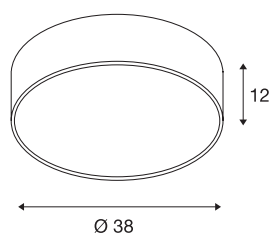

Datos técnicos

| | |
|--|----------------------------|
| Art. N.º | 1000864 |
| Código IP | IP 20 |
| Montaje | Superficie |
| Detalles de montaje | Techo, Techo con accesorio |
| Dimerizable | Sí |
| Tecnología de regulación | 1-10V |
| Voltaje nominal primario | 220-240V ~50/60Hz |
| Corriente eléctrica / Tensión secundaria | 700 mA |
| Clase de protección | I |
| Potencia | 28 W |
| Temperatura ambiente mínima | -20 °C |
| Temperatura ambiente máxima | 40 °C |
| Potencia nominal en espera | 0.5 W |
| Nivel de corriente de entrada | 6 A |
| Duración de la corriente de entrada | 30 µs |
| Efecto estroboscópico (SVM) | 0.07 |
| Flujo luminoso | 2450 lm |
| Temperatura del color de la luz | 3000 Kelvin |
| Semiángulo de dispersión | 105 ° |
| Color | negro |
| IRC | 80 |
| UGR ≤ | 25 |

Fuente de luz

| | |
|--------|---|
| 916400 |  |
|--------|---|

Accesorios

| | |
|---------|--|
| 1001950 | Suspensión MEDO 5m , blanco |
| 1001951 | Suspensión MEDO 5m , gris plateado |
| 1001952 | Suspensión MEDO 5m , negro |
| 135250 | SET DE SUSPENSIÓN , para luminaria suspendida redonda MEDO, redondo, negro, 5 hilos |
| 135251 | SET DE SUSPENSIÓN , para luminaria suspendida redonda MEDO, redondo, blanco, 5 hilos |
| 135254 | SET DE SUSPENSIÓN , para luminaria suspendida redonda MEDO, redondo, gris plata, 5 hilos |
| 470505 | EP1 DIMMER 1-10 V , 10 W como máximo |

| | |
|------------------|--------------|
| Datos LXXBXX | L70B50 |
| Vida útil | 30000 h |
| Salida de la luz | directamente |
| Risk Group | 1 |
| Altura | 12 cm |
| Diámetro | 38 cm |
| Peso neto | 1.345 kg |
| Peso bruto | 2.234 kg |
| Página BIG WHITE | 255 |