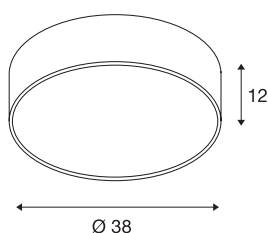

TEKNISKE DATA

Art.nr.	1000864
EL nummer	3343044
IP-kode	IP 20
Montering	Utenpåliggende montering
Montering detaljer	Tak, Tak med tilbehør
Primær merkespenning	220-240V ~50/60Hz
Sekundær strøm / spenning	700 mA
Kapslingsgrad	I
Systemeffekt	28 W
Minimal omgivelsestemperatur	-20 °C
Maksimal omgivelsestemperatur	40 °C
Nominell standby-effekt	0.5 W
Høy innkoblingsstrøm	6 A
Varighet innkoblingsstrøm	30 µs
Strobeeffekt (SVM)	0.07
Lysytelse	2450 lm
Lysfargetemperatur	3000 Kelvin
Spredningsvinkel	105 °
Farge	svart
CRI	80
UGR ≤	25
LXXBXX-data	L70B50

Levetid	30000 h
Lysåpning	direkte
Risikogruppe	1
Høyde	12 cm
Diameter	38 cm
Nettvekt	1.345 kg
Bruttovekt	2.234 kg