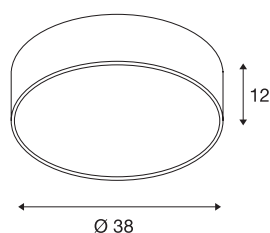

TECHNISCHE GEGEVENS

Art.nr.	1000864
IP-code	IP 20
Montage	opbouw
Montagebeschrijving	plafond,plafond met toebehoren
Primaire nominale spanning	220-240V ~50/60Hz
Secundaire stroom/spanning	700 mA
Beschermingsklasse	I
Wattage	28 W
minimale omgevingstemperatuur	-20 °C
maximale omgevingstemperatuur	40 °C
Nominaal stand-byvermogen	0.5 W
Niveau van inschakelstroom	6 A
Duur van inschakelstroom	30 µs
Stroboscopisch effect (SVM)	0.07
Lumen	2450 lm
Lichtkleurtemperatuur	3000 Kelvin
Stralingshoek	105 °
Kleur	zwart
CRI	80
UGR ≤	25
LXXBXX-gegevens	L70B50
Levensduur	30000 h

Lichtuitlaat	direct
Risk Group	1
Hoogte	12 cm
Diameter	38 cm
Nettogewicht	1.345 kg
Brutogewicht	2.234 kg