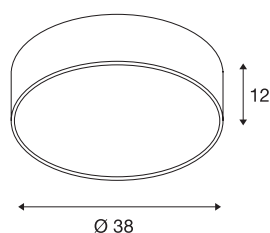

MEDO 40

luminária de teto, LED, 3000K, preto, 1-10V

O MEDO CL de alta qualidade impressiona com o seu design nítido e a elegante interação dos materiais de alumínio e plástico. Graças ao LED Premium integrado, produz uma iluminação brilhante e homogénea. Ao usar o conjunto de suspensão, a luminária de teto pode ser convertida numa luminária pendente e, portanto, também é ideal para espaços com tetos altos. A unidade de controlo de LED já incorporada possibilita a ligação direta a uma tensão de rede de 120V - 240V.

DADOS TÉCNICOS

Ref. n.º	1000864
IP Code	IP 20
Montagem	Montagem à superfície
Pormenores da montagem	Teto, Teto com acessórios
Regulável	Sim
Tecnologia de regulação	1-10V
Tensão nominal primária	220-240V ~50/60Hz
Corrente / Tensão secundária	700 mA
Classe de proteção	I
Potência	28 W
temperatura ambiente mínima	-20 °C
temperatura ambiente máxima	40 °C
Potência nominal de standby	0.5 W
Nível de corrente de irrupção	6 A
Duração da corrente de irrupção	30 µs
Efeito estroboscópico (SVM)	0.07
Lúmen	2450 lm
Temperatura de cor da luz	3000 Kelvin
Ângulo de feixe	105 °
Cor	preto
CRI	80
UGR ≤	25

Dados LXXBXX	L70B50
Vida útil	30000 h
Saída de luz	direto
Risk Group	1
Altura	12 cm
Diâmetro	38 cm
Peso líquido	1.345 kg
Peso bruto	2.234 kg
Página BIG WHITE	255