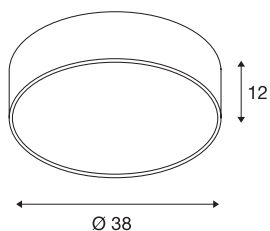

MEDO 40

потолочный светильник, светодиодный, 3000 К, черный, 1-10 В

Высококачественный светильник MEDO CL отличается четкими линиями и элегантным сочетанием используемых материалов — алюминия и пластмассы. Встроенные светодиоды Premium обеспечивают яркое и однородное освещение. Благодаря использованию комплекта для подвешивания потолочный светильник может быть переделан в подвесной, поэтому он идеально подходит для помещений с высокими потолками. Светильник оснащен светодиодным драйвером, который обеспечивает возможность прямого подключения к сети напряжением 120V – 240V.

Технические характеристики

Тов. №	1000864
IP Code	IP 20
Сборка	Накладной
Детали сборки	Потолок, Потолок и аксессуары
Номинальное первичное напряжение	220-240V ~50/60Hz
Вторичный ток / напряжение	700 mA
Класс защиты	I
Мощность	28 W
Минимальная температура окружающей среды	-20 °C
Максимальная температура окружающей среды	40 °C
Номинальная мощность в режиме ожидания	0.5 W
Уровень пускового тока	6 A
Продолжительность пускового тока	30 µs
Стробоскопический эффект (SVM)	0.07
Световой поток	2450 lm
Цветовая температура	3000 Kelvin
Половинный угол	105 °
Цвет	черный
CRI	80
UGR ≤	25

LXXVXX Данные	L70B50
Срок службы	30000 h
Световое отверстие	прямой
Risk Group	1
Высота	12 cm
Диаметр	38 cm
Вес нетто	1.345 kg
вес брутто	2.234 kg