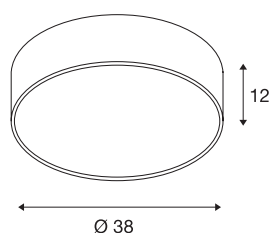

## MEDO 40

stropna svetilka, LED, 3000K, črna, 1-10V

Visokokakovostna MEDO CL vas bo navdušila s čisto obliko in elegantnim kontrastom aluminija in plastike, iz katerih je izdelana. Zahvaljujoč vključenim Premium LED prepičam svetla, homogena osvetlitev. Z uporabo kompleta za obešanje lahko to stropno svetilko spremenite v visečo svetilko in je tako izvrstno primerna za prostore z visokimi stropi. Že nameščeni LED gonilnik omogoča neposredno priključitev svetilke na omrežje z napetostjo 120V - 240V.

## TEHNIČNI PODATKI

Št. art.	1000864
IP koda	IP 20
Montaža	Nadgradnja
Podrobnosti montaže	Strop, Strop z dodatki
Primarna nazivna napetost	220-240V ~50/60Hz
Sekundarni tok / napetost	700 mA
Zaščitni razred	I
El. moč	28 W
minimalna temperatura okolja	-20 °C
maksimalna temperatura okolja	40 °C
Nazivna moč v stanju pripravljenosti	0.5 W
Raven zagonskega toka	6 A
Trajanje zagonskega toka	30 μs
Stroboskopski učinek (SVM)	0.07
Lumini	2450 lm
Barvna temperatura	3000 Kelvin
Kot sevanja	105 °
Barva	črna
CRI	80
UGR ≤	25
LXXBXX podatki	L70B50
Življenjska doba	30000 h

Svetenje	neposredno
Risk Group	1
Višina	12 cm
Premer	38 cm
Neto teža	1.345 kg
Bruto teža	2.234 kg