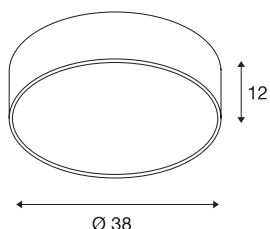

## MEDO 40

stropní svítidlo, LED, 3000K, bílé, 1-10V

Kvalitní MEDO CL přesvědčí čistými tvary a elegantní souhrou použitých materiálů hliníku a plastu. Díky integrované prémiové LED vytváří jasné a homogenní osvětlení. Použitím závěsné sady může být stropní svítidlo přeměněno na závěsné svítidlo, a tím se také perfektně hodí pro prostory s vysokými stropy. Vestavěný ovladač LED umožňuje přímé připojení k síťovému napětí 120V – 240V.

## TECHNICKÁ DATA

Č. výrobku	1000865
Kód IP	IP 20
Montáž	Nástavba
Podrobnosti montáže	Strop, Strop s příslušenstvím
Primární jmenovité napětí	220-240V ~50/60Hz
Sekundární proud / napětí	700 mA
Třída ochrany	I
Příkon	28 W
Minimální teplota prostředí	-20 °C
Maximální teplota prostředí	40 °C
Jmenovitý pohotovostní výkon	0.5 W
Úroveň rozběhového proudu	6 A
Doba trvání rozběhového proudu	30 μs
Stroboskopický efekt (SVM)	0.07
Lumen	2450 lm
Teplota barvy světla	3000 Kelvin
Úhel záření	105 °
Barva	bílá
CRI	80
UGR ≤	25
Data LXXBXX	L70B50
Životnost	30000 h

Výstup světla	přímé
Risk Group	1
Výška	12 cm
Průměr	38 cm
Hmotnost netto	1.409 kg
Celková hmotnost	2.456 kg