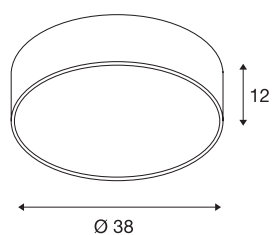

MEDO 40

lampada a plafone, LED, 3000K, bianco, 1-10V

MEDO CL, di alta qualità, convince per la forma pulita e l'elegante gioco tra i materiali utilizzati: alluminio e plastica. Grazie al Premium LED integrato, genera una luce chiara e omogenea. Con l'uso del set di sospensione, la lampada a plafone può essere trasformata in sospensione, perfetta per gli ambienti con i soffitti alti. Il driver LED già incorporato consente l'allacciamento diretto alla corrente elettrica da 120V-240V.

DATI TECNICI

Articolo	1000865
Codice IP	IP 20
Montaggio	Superficie
Dettagli di montaggio	Soffitto, Soffitto con accessori
Tensione nominale primaria	220-240V ~50/60Hz
Corrente / tensione secondaria	700 mA
Classe isolamento	I
Wattaggio	28 W
Temperatura ambiente minima	-20 °C
Temperatura ambiente massima	40 °C
Potenza nominale in standby	0.5 W
Livello di corrente di spunto	6 A
Durata della corrente di spunto	30 µs
Effetto stroboscopico (SVM)	0.07
Lumen	2450 lm
Temperatura colore	3000 Kelvin
Angolo di emissione	105 °
Colore	bianco
CRI	80
UGR ≤	25
Dati LXXBXX	L70B50
Durata	30000 h

Emissione	diretto
Risk Group	1
Altezza	12 cm
Diametro	38 cm
Peso netto	1.409 kg
Peso lordo	2.456 kg