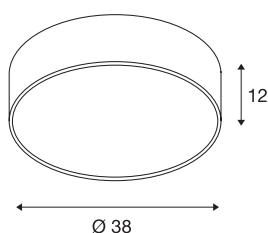

TEKNISKE DATA

Art.nr.	1000865
EL nummer	3343045
IP-kode	IP 20
Montering	Utenpåliggende montering
Montering detaljer	Tak, Tak med tilbehør
Primær merkespenning	220-240V ~50/60Hz
Sekundær strøm / spenning	700 mA
Kapslingsgrad	I
Systemeffekt	28 W
Minimal omgivelsestemperatur	-20 °C
Maksimal omgivelsestemperatur	40 °C
Nominell standby-effekt	0.5 W
Høy innkoblingsstrøm	6 A
Varighet innkoblingsstrøm	30 µs
Strobeeffekt (SVM)	0.07
Lysytelse	2450 lm
Lysfargetemperatur	3000 Kelvin
Spredningsvinkel	105 °
Farge	hvit
CRI	80
UGR ≤	25
LXXBXX-data	L70B50

Levetid	30000 h
Lysåpning	direkte
Risikogruppe	1
Høyde	12 cm
Diameter	38 cm
Nettvekt	1.409 kg
Bruttovekt	2.456 kg