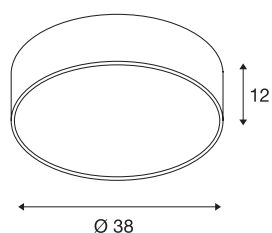

## TECHNISCHE GEGEVENS

Art.nr.	1000865
IP-code	IP 20
Montage	opbouw
Montagebeschrijving	plafond,plafond met toebehoren
Primaire nominale spanning	220-240V ~50/60Hz
Secundaire stroom/spanning	700 mA
Beschermingsklasse	I
Wattage	28 W
minimale omgevingstemperatuur	-20 °C
maximale omgevingstemperatuur	40 °C
Nominaal stand-byvermogen	0.5 W
Niveau van inschakelstroom	6 A
Duur van inschakelstroom	30 µs
Stroboscopisch effect (SVM)	0.07
Lumen	2450 lm
Lichtkleurtemperatuur	3000 Kelvin
Stralingshoek	105 °
Kleur	wit
CRI	80
UGR ≤	25
LXXBXX-gegevens	L70B50
Levensduur	30000 h

Lichtuitlaat	direct
Risk Group	1
Hoogte	12 cm
Diameter	38 cm
Nettogewicht	1.409 kg
Brutogewicht	2.456 kg