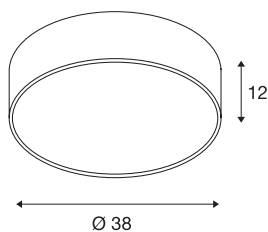

## MEDO 40

stropna svetilka, LED, 3000K, bela, 1-10V

Visokokakovostna MEDO CL vas bo navdušila s čisto obliko in elegantnim kontrastom aluminija in plastike, iz katerih je izdelana. Zahvaljujoč vključenim Premium LED prepičam svetla, homogena osvetlitev. Z uporabo kompleta za obešanje lahko to stropno svetilko spremenite v visečo svetilko in je tako izvrstno primerna za prostore z visokimi stropi. Že nameščeni LED gonilnik omogoča neposredno priključitev svetilke na omrežje z napetostjo 120V - 240V.

## TEHNIČNI PODATKI

Št. art.	1000865
IP koda	IP 20
Montaža	Nadgradnja
Podrobnosti montaže	Strop, Strop z dodatki
Primarna nazivna napetost	220-240V ~50/60Hz
Sekundarni tok / napetost	700 mA
Zaščitni razred	I
El. moč	28 W
minimalna temperatura okolja	-20 °C
maksimalna temperatura okolja	40 °C
Nazivna moč v stanju pripravljenosti	0.5 W
Raven zagonskega toka	6 A
Trajanje zagonskega toka	30 µs
Stroboskopski učinek (SVM)	0.07
Lumini	2450 lm
Barvna temperatura	3000 Kelvin
Kot sevanja	105 °
Barva	bela
CRI	80
UGR ≤	25
LXXBXX podatki	L70B50
Življenjska doba	30000 h

Svetenje	neposredno
Risk Group	1
Višina	12 cm
Premer	38 cm
Neto teža	1.409 kg
Bruto teža	2.456 kg