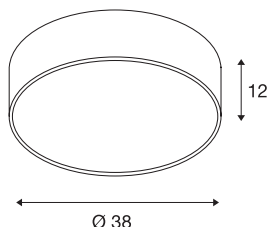

## MEDO 40

stropní svítidlo, LED, 3000K, stříbrné šedé, 1-10V

Kvalitní MEDO CL přesvědčí čistými tvary a elegantní souhrou použitých materiálů hliníku a plastu. Díky integrované prémiové LED vytváří jasné a homogenní osvětlení. Použitím závěsné sady může být stropní svítidlo přeměněno na závěsné svítidlo, a tím se také perfektně hodí pro prostory s vysokými stropy. Vestavěný ovladač LED umožňuje přímé připojení k síťovému napětí 120V – 240V.

## TECHNICKÁ DATA

Č. výrobku	1000866
Kód IP	IP 20
Montáž	Nástavba
Podrobnosti montáže	Strop, Strop s příslušenstvím
Primární jmenovité napětí	220-240V ~50/60Hz
Sekundární proud / napětí	700 mA
Třída ochrany	I
Příkon	28 W
Minimální teplota prostředí	-20 °C
Maximální teplota prostředí	40 °C
Jmenovitý pohotovostní výkon	0.5 W
Úroveň rozběhového proudu	6 A
Doba trvání rozběhového proudu	30 μs
Stroboskopický efekt (SVM)	0.07
Lumen	2450 lm
Teplota barvy světla	3000 Kelvin
Úhel záření	105 °
Barva	šedá
CRI	80
UGR ≤	25
Data LXXBXX	L70B50
Životnost	30000 h

Výstup světla	přímé
Risk Group	1
Výška	12 cm
Průměr	38 cm
Hmotnost netto	1.401 kg
Celková hmotnost	2.406 kg