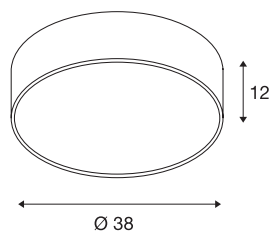

## Plafonnier MEDO 40

LED, 3000 K, gris argent, 1-10 V

Le luminaire haut de gamme MEDO CL convainc par sa forme claire et la fusion élégante des matériaux utilisés : l'aluminium et le verre. Grâce à la LED Premium intégrée, il offre un éclairage clair et homogène. Avec le kit de suspension, le plafonnier se transforme en suspension et convient donc également aux pièces avec des hauts plafonds. Grâce au driver LED incorporé, la lampe peut directement être branchée au réseau 120 - 240 V.

## INFORMATIONS TECHNIQUES

N° art.	1000866
Code IP	IP 20
Montage	Apparent
Infos de montage	Plafond, Plafond avec accessoires
Tension nominale primaire	220-240V ~50/60Hz
Courant / tension secondaire	700 mA
Indice de protection	I
Wattage	28 W
Température ambiante min.	-20 °C
Température ambiante max.	40 °C
Puissance de veille assignée	0.5 W
Hauteur du courant d'appel	6 A
Durée du courant d'appel	30 µs
Effet stroboscopique (SVM)	0.07
Lumen	2450 lm
Température de couleur	3000 Kelvin
Angle faisceau	105 °
Coloris	gris
CRI	80
UGR ≤	25
Caractéristiques LXXBXX	L70B50
Durée de vie	30000 h

Faisceau lumineux	directement
Risk Group	1
Hauteur	12 cm
Diamètre	38 cm
Poids net	1.401 kg
Poids brut	2.406 kg