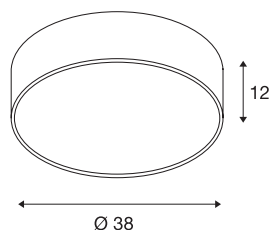

MEDO 40

plafonnier intérieur, rond, gris, LED, 29W, 3000K, variable 1-10V

Le luminaire haut de gamme MEDO CL séduit par ses formes épurées et la combinaison élégante des matériaux utilisés, l'aluminium et le plastique. Grâce à la LED Premium intégrée, elle produit un éclairage clair et homogène. Grâce au kit de suspension, le plafonnier peut être transformé en suspension et convient donc aussi parfaitement aux pièces à plafond haut. L'alimentation LED intégrée permet le raccordement direct à la tension secteur 120V-240V.

INFORMATIONS TECHNIQUES

Réf.	1000866
Code IP	IP 20
Montage	En saillie
Détails de montage	Plafond, Plafond avec accessoires
Tension nominale primaire	220-240V ~50/60Hz
Courant / tension secondaire	700 mA
Classe de protection	I
Puissance en watts	28 W
Température ambiante minimale	-20 °C
Température ambiante maximale	40 °C
Puissance de veille assignée	0.5 W
Hauteur du courant d'appel	6 A
Durée du courant d'appel	30 µs
Effet stroboscopique (SVM)	0.07
Lumen	2450 lm
Température de couleur	3000 Kelvin
Angle de rayonnement	105 °
Coloris	gris
IRC	80
UGR ≤	25
Données LXXBXX	L70B50
Durée de vie	30000 h

Sortie lumineuse	directement
Risk Group	1
Hauteur	12 cm
Diamètre	38 cm
Poids net	1.401 kg
Poids brut	2.406 kg