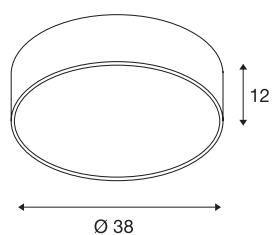

## MEDO 40

lampada a plafone, LED, 3000K, grigio argento, 1-10V

MEDO CL, di alta qualità, convince per la forma pulita e l'elegante gioco tra i materiali utilizzati: alluminio e plastica. Grazie al Premium LED integrato, genera una luce chiara e omogenea. Con l'uso del set di sospensione, la lampada a plafone può essere trasformata in sospensione, perfetta per gli ambienti con i soffitti alti. Il driver LED già incorporato consente l'allacciamento diretto alla corrente elettrica da 120V-240V.

## DATI TECNICI

Articolo	1000866
Codice IP	IP 20
Montaggio	Superficie
Dettagli di montaggio	Soffitto, Soffitto con accessori
Tensione nominale primaria	220-240V ~50/60Hz
Corrente / tensione secondaria	700 mA
Classe isolamento	I
Wattaggio	28 W
Temperatura ambiente minima	-20 °C
Temperatura ambiente massima	40 °C
Potenza nominale in standby	0.5 W
Livello di corrente di spunto	6 A
Durata della corrente di spunto	30 µs
Effetto stroboscopico (SVM)	0.07
Lumen	2450 lm
Temperatura colore	3000 Kelvin
Angolo di emissione	105 °
Colore	grigio
CRI	80
UGR ≤	25
Dati LXXBXX	L70B50
Durata	30000 h

Emissione	diretto
Risk Group	1
Altezza	12 cm
Diametro	38 cm
Peso netto	1.401 kg
Peso lordo	2.406 kg