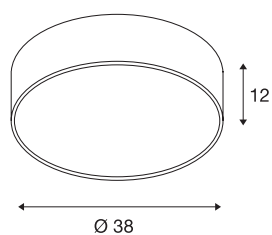

## TECHNISCHE GEGEVENS

Art.nr.	1000866
IP-code	IP 20
Montage	opbouw
Montagebeschrijving	plafond,plafond met toebehoren
Primaire nominale spanning	220-240V ~50/60Hz
Secundaire stroom/spanning	700 mA
Beschermingsklasse	I
Wattage	28 W
minimale omgevingstemperatuur	-20 °C
maximale omgevingstemperatuur	40 °C
Nominaal stand-byvermogen	0.5 W
Niveau van inschakelstroom	6 A
Duur van inschakelstroom	30 µs
Stroboscopisch effect (SVM)	0.07
Lumen	2450 lm
Lichtkleurtemperatuur	3000 Kelvin
Stralingshoek	105 °
Kleur	grijs
CRI	80
UGR ≤	25
LXXBXX-gegevens	L70B50
Levensduur	30000 h

Lichtuitlaat	direct
Risk Group	1
Hoogte	12 cm
Diameter	38 cm
Nettogewicht	1.401 kg
Brutogewicht	2.406 kg