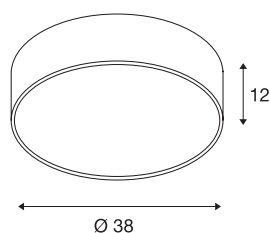

TECHNISCHE SPECIFICATIES

Art.nr.	1000866
IP-code	IP 20
Montage	Opbouw
Montagebeschrijving	Plafond,Plafond met accessoires
Primaire nominale spanning	220-240V ~50/60Hz
Secundaire stroom / spanning	700 mA
Veiligheidsklasse	I
Wattage	28 W
minimale omgevingstemperatuur	-20 °C
maximale omgevingstemperatuur	40 °C
Nominaal stand-byvermogen	0.5 W
Niveau van inschakelstroom	6 A
Duur van inschakelstroom	30 µs
Stroboscopisch effect (SVM)	0.07
Lumen	2450 lm
Lichtkleurtemperatuur	3000 Kelvin
Stralingshoek	105 °
Kleur	grijs
CRI	80
UGR ≤	25
LXXBXX gegevens	L70B50
Levensduur	30000 h

Lichtval	direct
Risk Group	1
Hoogte	12 cm
Diameter	38 cm
Nettogewicht	1.401 kg
Brutogewicht	2.406 kg