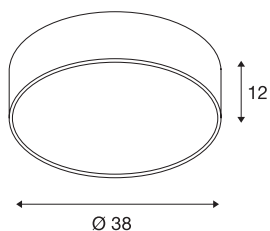

MEDO 40

потолочный светильник, светодиодный, 3000 К, серебристо-серый, 1-10 В

Высококачественный светильник MEDO CL отличается четкими линиями и элегантным сочетанием используемых материалов — алюминия и пластмассы. Встроенные светодиоды Premium обеспечивают яркое и однородное освещение. Благодаря использованию комплекта для подвешивания потолочный светильник может быть переделан в подвесной, поэтому он идеально подходит для помещений с высокими потолками. Светильник оснащен светодиодным драйвером, который обеспечивает возможность прямого подключения к сети напряжением 120V – 240V.

Технические характеристики

Тов. №	1000866
IP Code	IP 20
Сборка	Накладной
Детали сборки	Потолок, Потолок и аксессуары
Номинальное первичное напряжение	220-240V ~50/60Hz
Вторичный ток / напряжение	700 mA
Класс защиты	I
Мощность	28 W
Минимальная температура окружающей среды	-20 °C
Максимальная температура окружающей среды	40 °C
Номинальная мощность в режиме ожидания	0.5 W
Уровень пускового тока	6 A
Продолжительность пускового тока	30 μs
Стробоскопический эффект (SVM)	0.07
Световой поток	2450 lm
Цветовая температура	3000 Kelvin
Половинный угол	105 °
Цвет	серый
CRI	80
UGR ≤	25

LXXVXX Данные	L70B50
Срок службы	30000 h
Световое отверстие	прямой
Risk Group	1
Высота	12 cm
Диаметр	38 cm
Вес нетто	1.401 kg
вес брутто	2.406 kg